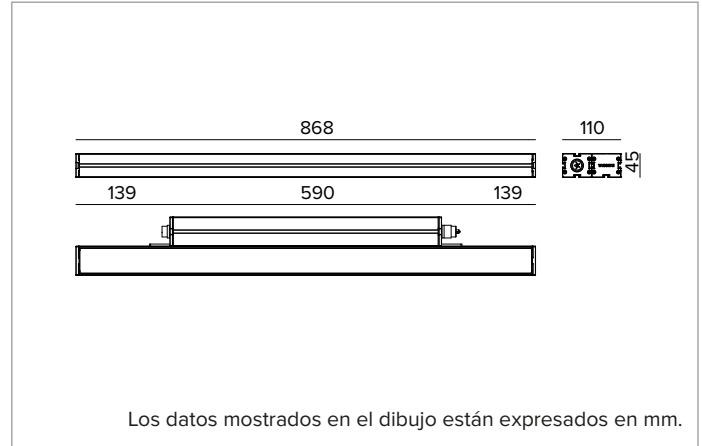

E0543OPL827ELBC | JEDI NOVA 55 Proyector Side Box Proyector lineal orientable de LED

		2700K	H(m)	D1(m)	D2(m)	E _{max} (lx)
		Ra80	65°	77°		
Fixture Power	13W	1	1.26	1.60	906	
Source Flux	2715lm	2	2.53	3.20	227	
Fixture Flux	1381lm	3	3.79	4.79	101	
Efficacy	106lm/W	4	5.05	6.39	57	
TS2117	I _{max} =334cd/klm	I _{max}	906cd	5	6.32	7.99 36

Rendimiento luminoso: 106lm/W

Seguridad fotobiológica: Conforme al grupo de riesgo RG1 (Riesgo Bajo)

CARACTERÍSTICAS MECÁNICAS

Cuerpo de aluminio extruido anodizado 15µ. Pantalla plana de cristal extra claro de 5mm de espesor. Cuerpo de la luminaria orientable respecto a la superficie de instalación mediante estribos accesorios.

Color y acabado: Cobre bruñido

Dimensiones: L=868mm

Peso: 4,4Kg

Versión: STANDARD

Grado de protección: IP66,IP67,IP68,IP69

Resistencia mecánica: IK07

CARACTERÍSTICAS ELÉCTRICAS

Driver integrado, en la versión ON-OFF (posicionado lateralmente al cuerpo óptico). Equipado con cableado pasante con conectores IN/OUT para instalación de panel con sellado longitudinal (el sellado limita el riesgo de ascenso de la humedad hacia el driver / cuerpo óptico). Luminaria compatible con EN 60598-2-22 para suministro de energía desde un sistema de emergencia centralizado CPSS (Central Power Supply System), no incorporado en la luminaria - áreas de alto riesgo excluidas. La potencia y el flujo predeterminados son 100% en CA y 100% en CC.